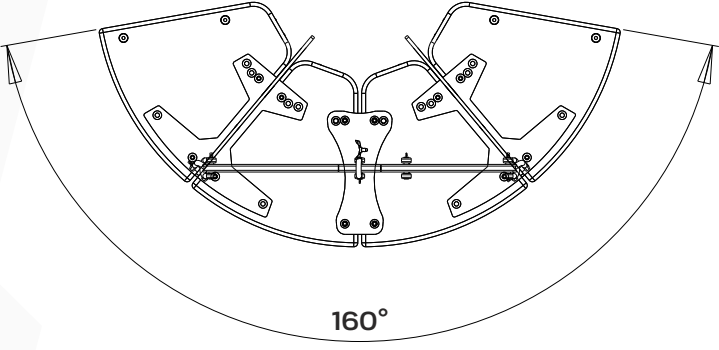

Base de dados:	Guilhotina:
Ordem:	Quinadora:
Referência:	Puncionadora:

	Tolerâncias	ISO 2768 CLASSE - M	Revisão		Cliente	
	Espessura		Substitui		Nome do desenho	
Ref.º do Aparelho	Material		Unidades	mm	MPS15	
XXXX	Páginas	1 / 1	Cor			
Des. nº.	Nome do ficheiro				desenhou	aprovou
DSS	Localização				data	
					nome	